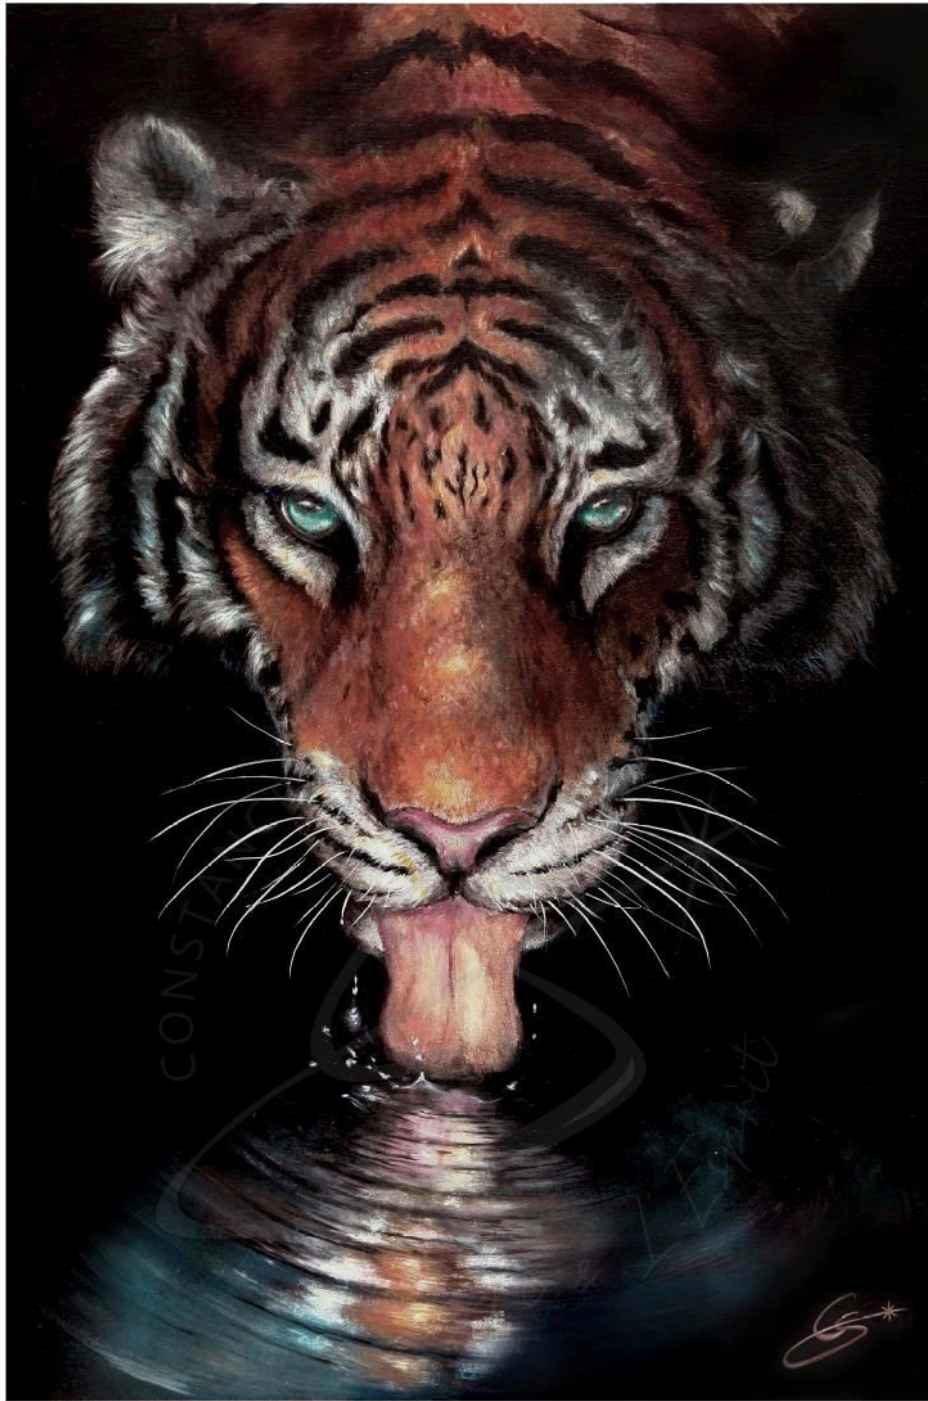

## *Loup Instinct*

Acrylique sur Papier contrecollé sur panneau de bois  
196x146 cm

Prix 5200 euros

Disponible en tirages d'art

---

## *Lynx Boréal*

Acrylique sur papier  
150x230cm

Prix 6000 euros

Disponible en tirages d'art

---