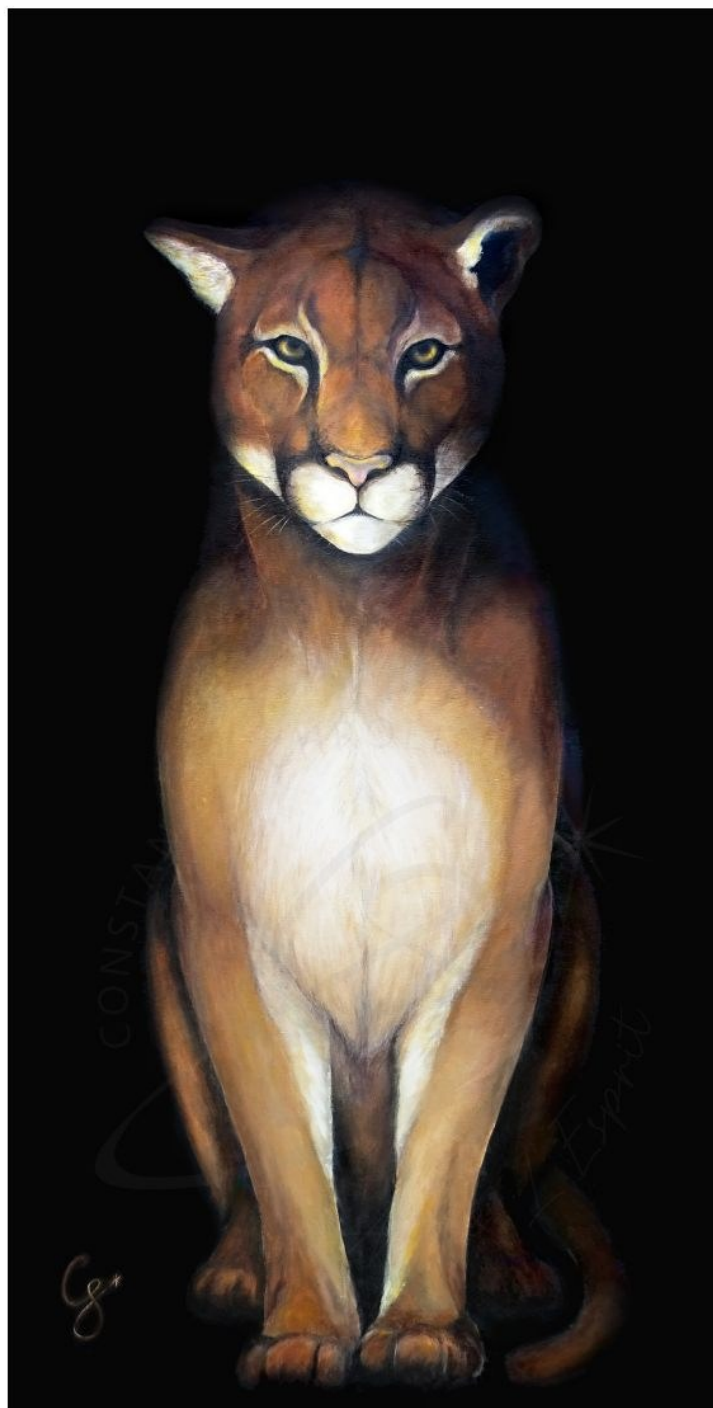

2024

Catalogue

Ombre & Lumière

CONSTANCE SCHROEDER

Artiste peintre animalière contemporaine

CONSTANCE SCHROEDER
L'Art & L'Esprit

Ré- Ensauvager !

L'Animal au cœur de nos intérieurs, à l'image de notre intériorité, c'est une reconnexion de l'homme avec la nature, une invitation à redonner la place au peuple animal, et, d'honorer, la Magie du Vivant...

Prix 5200 euros

Disponible en tirages d'art

Lynx Boréal

Acrylique sur papier
150x230cm

Prix 6000 euros

Disponible en tirages d'art

Félinite

Acrylique sur panneau de bois
122x100 cm

Lueur

Acrylique sur panneau de bois
122x62cm

Prix 1200 euros

Disponible en tirages d'art

Milan Noir

Acrylique sur panneau de bois
122x62cm

Prix 900 euros

Renard