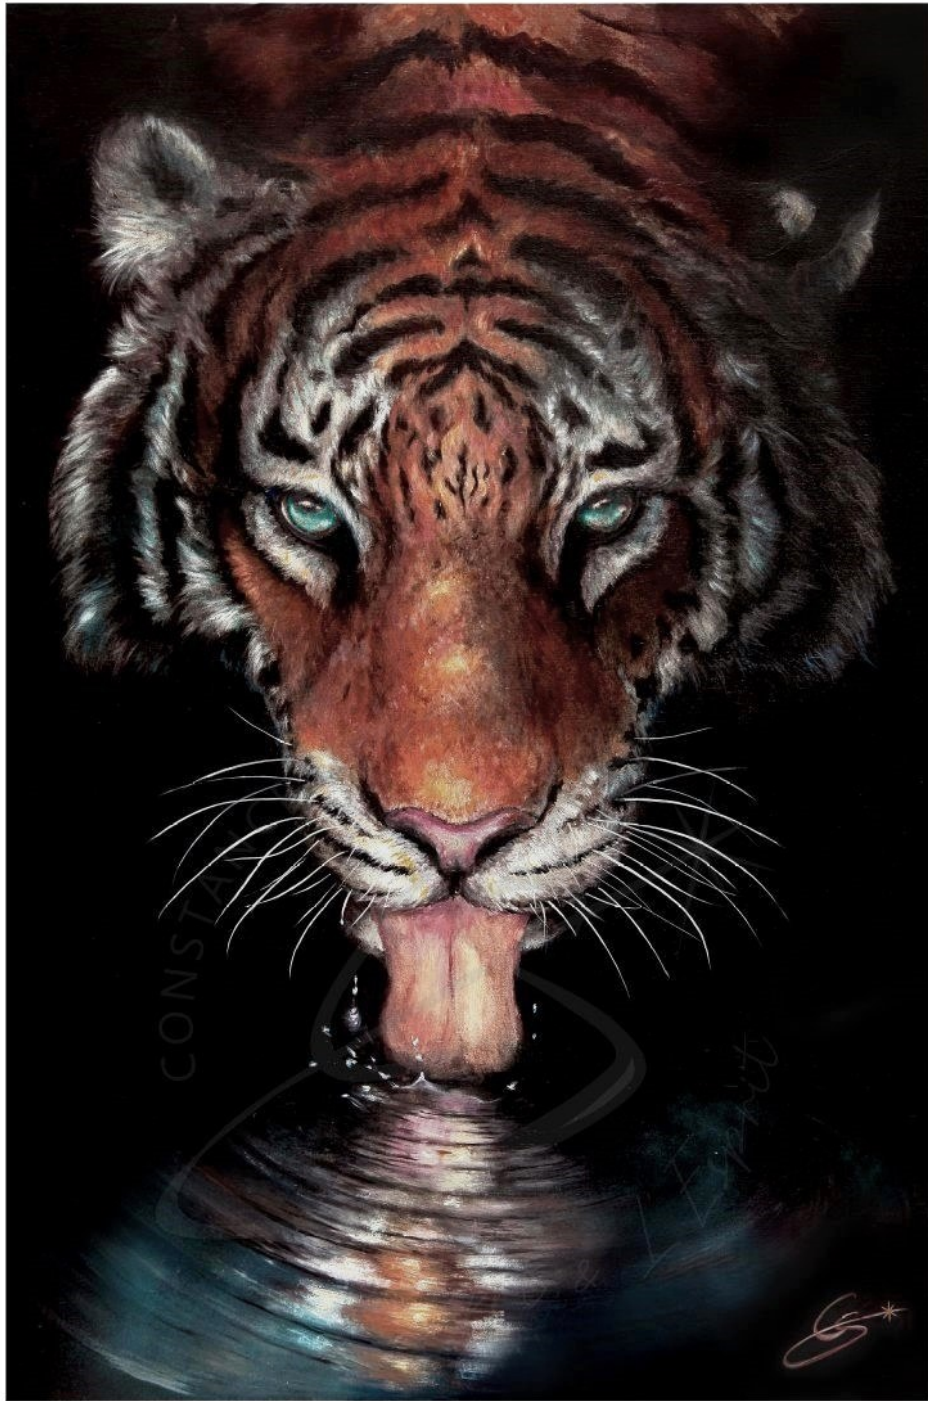

2024

Catalogue

Ombre & Lumière

CONSTANCE SCHROEDER

Artiste peintre animalière contemporaine

CONSTANCE SCHROEDER
L'Art & L'Esprit

Ré- Ensauvager !

L'Animal au cœur de nos intérieurs, à l'image de notre intériorité, c'est une reconnexion de l'homme avec la nature, une invitation à redonner la place au peuple animal, et, d'honorer, la Magie du Vivant...

Disponible en tirages d'art

Eagle

Acrylique sur papier contrecollé sur panneau de bois
150x100 cm

Prix 3200 euros

Disponible en tirages d'art

Tigre la Source

Acrylique sur panneau de bois
155x115 cm

Prix 3600 euros